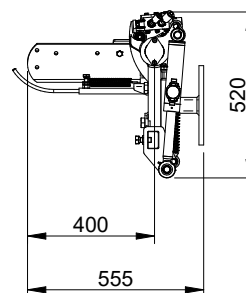

TCL

Testata ventrale compatta ad innesti rapidi al trattore
 Compact Ventral inter row head with hydraulic quickly connection
 Tête intercept a simple effet avec adaptation et pris direct au tracteur
 Kompakter ventraler Zeilenkopf mit hydraulischer Schnellverbindung

Martinetto con tubi innesti rapidi
 Jack with quick couplings
 Vérin avec raccords rapides
 Jack mit schnellen Kupplungen

Piastra di regolazione altezza
 Height adjustment plate
 Plaque de réglage en hauteur
 Höhenverstellplatte

Lama estiva L. 50 cm
 Summer blade L. 50 cm
 Lame intercepts L. 50 cm
 Sommerklinge L. 50 cm

COD. 1A375010 **OPTIONAL**

ES: TCL 50 cm

TCL DESTRA - RIGHT TCL - TCL DROIT - TCL RECHTS

		COD.		
	Gruppo idraulico con tastatore a semplice effetto Hydraulic sensor device with single effect Tête intercepts avec palpeur simple effet Hydraulische Sensoreinrichtung mit einem Effekt	10378181	15 lt/min - max 180 bar max	44
	Lama estiva per TCL - Summer blade for TCL Lame intercepts pour TCL - Sommermesser für TCL	L 30 cm DESTRO - Right - Droit - Rechts	1A28530	9
	L 40 cm DESTRO - Right - Droit - Rechts	1A28540	10	
	L 50 cm DESTRO - Right - Droit - Rechts	1A28550	11	
	L 70 cm DESTRO - Right - Droit - Rechts	1A28570	13	
	Aratrino calandrato per TCL - Plough for TCL Decavillonneuse pour TCL - Pflug für TCL	DESTRO - Right - Droit - Rechts	1A28500	13

TCL SINISTRA - LEFT TCL - TCL GAUCHE - TCL LINKS

		COD.		
	Gruppo idraulico con tastatore a semplice effetto Hydraulic sensor device with single effect Tête interceps avec palpeur simple effet Hydraulische Sensoreinrichtung mit einem Effekt	10378191	15 lt/min - max 180 bar max	44
	L 30 cm SINISTRO - Left - Gauche - Links	1A28535		9
	L 40 cm SINISTRO - Left - Gauche - Links	1A28545		10
	L 50 cm SINISTRO - Left - Gauche - Links	1A28555		11
	L 70 cm SINISTRO - Left - Gauche - Links	1A28575		13
	Aratrino calandrato per TCL - Plough for TCL Decavillonseuse pour TCL - Pflug für TCL	SINISTRO - Left - Gauche - Links	1A28505	13