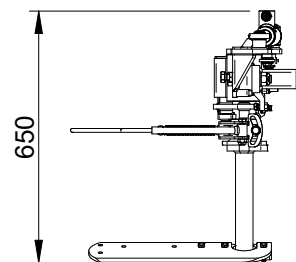

TCL

Testata ventrale compatta ad innesti rapidi al trattore
 Compact Ventral inter row head with hydraulic quickly connection
 Tête intercept a simple effet avec adaptation et pris direct au tracteur
 Kompakter ventraler Zeilenkopf mit hydraulischer Schnellverbindung

Martinetto con tubi innesti rapidi
 Jack with quick couplings
 Vérin avec raccords rapides
 Jack mit schnellen Kupplungen

Piastra di regolazione altezza
 Height adjustment plate
 Plaque de réglage en hauteur
 Höhenverstellplatte

Lama estiva L. 50 cm
 Summer blade L. 50 cm
 Lame intercepts L. 50 cm
 Sommerklinge L. 50 cm

COD. 1A375010 **OPTIONAL**

ES: TCL 50 cm

TCL DESTRA - RIGHT TCL - TCL DROIT - TCL RECHTS

		COD.		
	Gruppo idraulico con tastatore a semplice effetto Hydraulic sensor device with single effect Tête intercepts avec palpeur simple effet Hydraulische Sensoreinrichtung mit einem Effekt	10378181	15 lt/min - max 180 bar max	44
	Lama estiva per TCL - Summer blade for TCL Lame intercepts pour TCL - Sommermesser für TCL	L 30 cm DESTRO - Right - Droit - Rechts	1A28530	9
	L 40 cm DESTRO - Right - Droit - Rechts	1A28540	10	
	L 50 cm DESTRO - Right - Droit - Rechts	1A28550	11	
	L 70 cm DESTRO - Right - Droit - Rechts	1A28570	13	
	Aratrino calandrato per TCL - Plough for TCL Decavillonneuse pour TCL - Pflug für TCL	DESTRO - Right - Droit - Rechts	1A28500	13

TCL SINISTRA - LEFT TCL - TCL GAUCHE - TCL LINKS

		COD.		
	Gruppo idraulico con tastatore a semplice effetto Hydraulic sensor device with single effect Tête interceps avec palpeur simple effet Hydraulische Sensoreinrichtung mit einem Effekt	10378191	15 lt/min - max 180 bar max	44
	L 30 cm SINISTRO - Left - Gauche - Links	1A28535		9
	L 40 cm SINISTRO - Left - Gauche - Links	1A28545		10
	L 50 cm SINISTRO - Left - Gauche - Links	1A28555		11
	L 70 cm SINISTRO - Left - Gauche - Links	1A28575		13
	Aratrino calandrato per TCL - Plough for TCL Decavillonseuse pour TCL - Pflug für TCL	SINISTRO - Left - Gauche - Links	1A28505	13